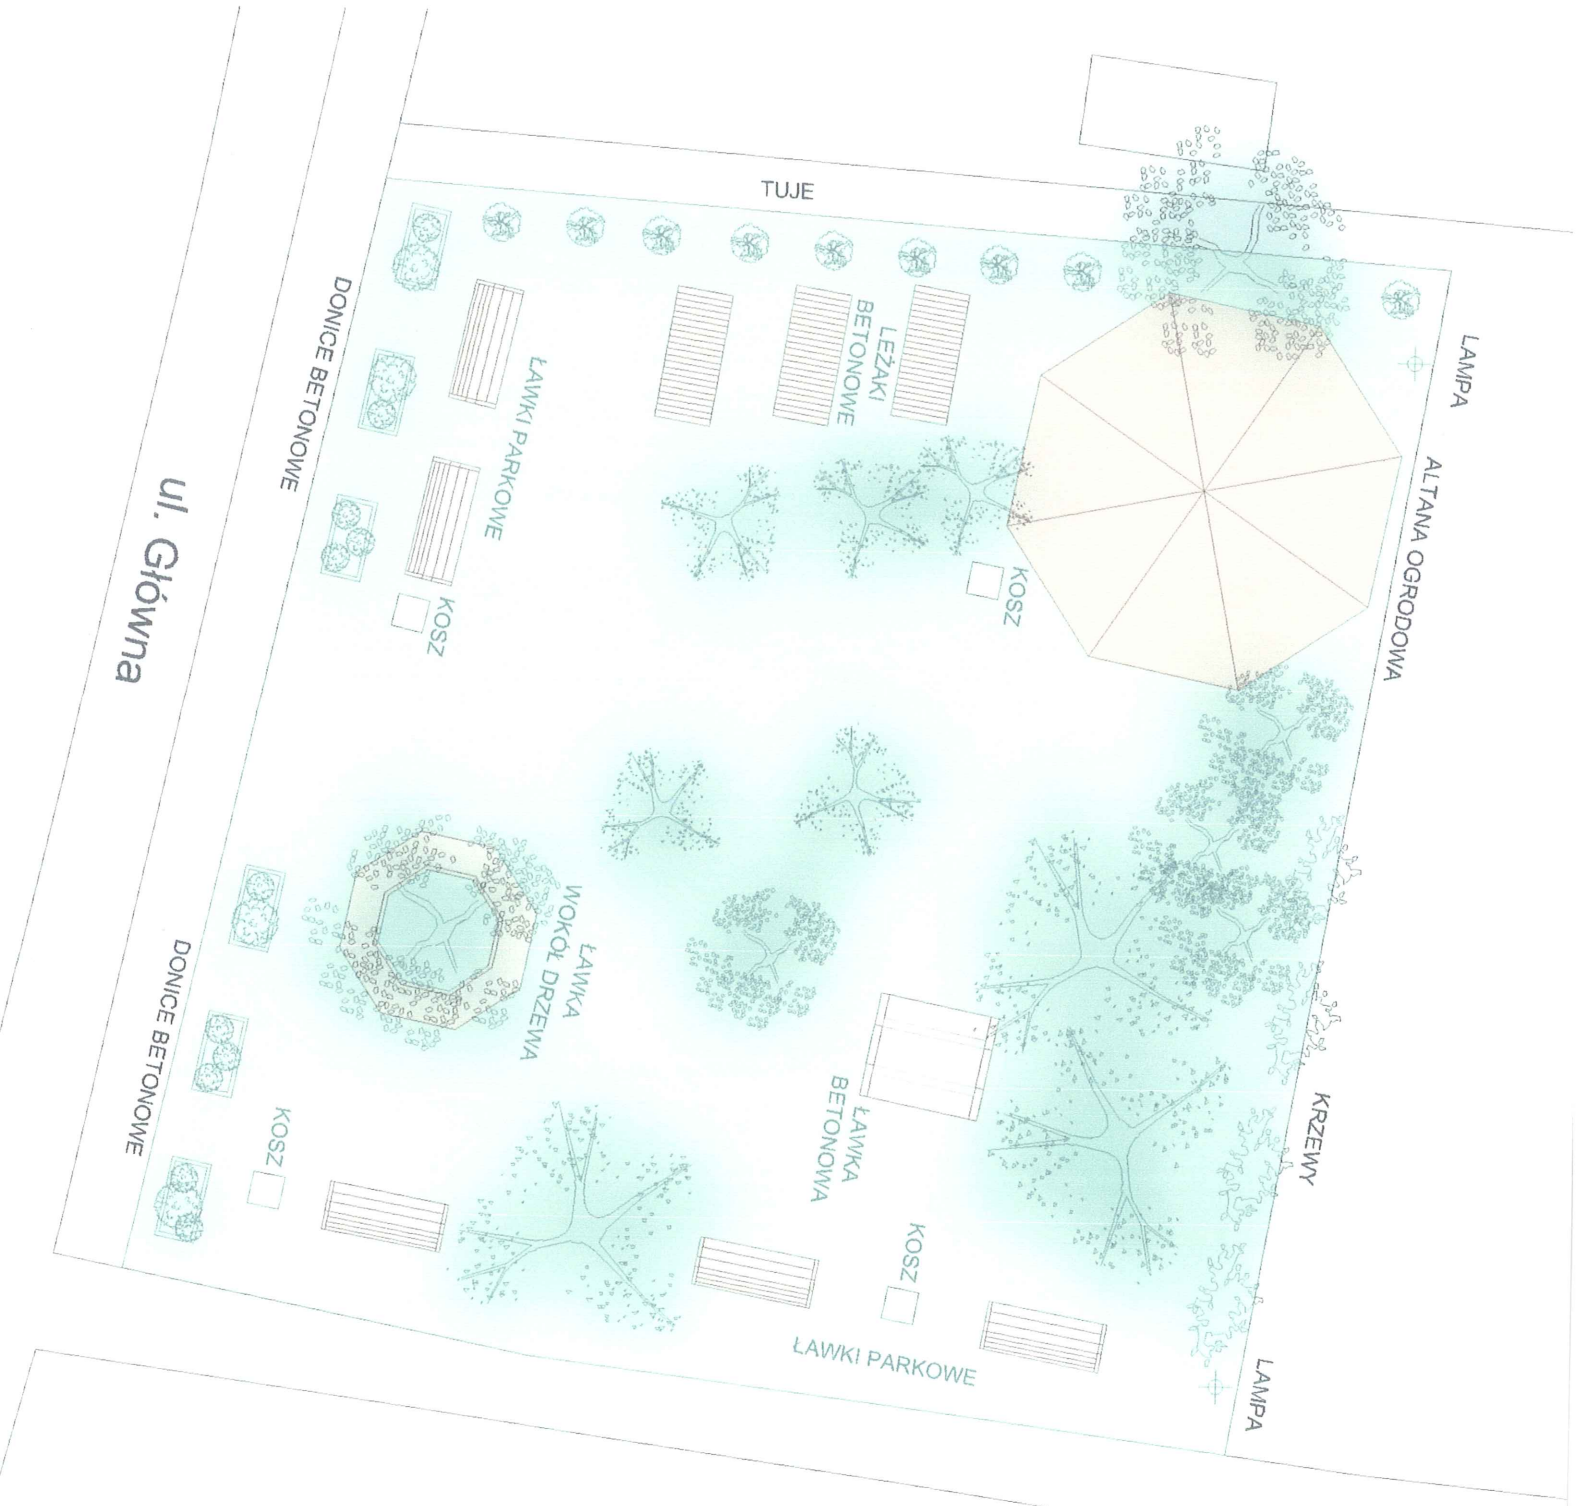

Ul. Główna

DONICE BETONOWE

DONICE BETONOWE

LAWKI PARKOWE

TUJE

LEŻAKI
BETONOWE

KOSZ

ALTANA OGRODOWA

LAMPA

LAWKA
MOKOT DRZEWA

LAWKA
BETONOWA

KOSZ

KRZEWY

LAMPA

LAWKI PARKOWE